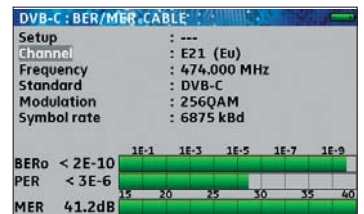

BER - MER in QAM